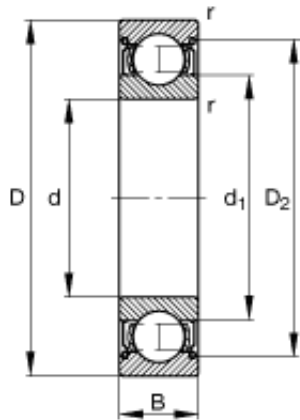

# Tolamentos do Brasil Ltda

80 mm x 140 mm x 26 mm FAG 6216-2Z deep groove ball bearings

Bearing No. 6216-2Z

6216-2Z Bearing 2D drawings and 3D CAD models

Size	80x140x26 mm
Bore Diameter	80 mm
Outer Diameter	140 mm
Width	26 mm
d	80 mm
D	140 mm
B	26 mm
D <sub>2</sub>	124,5 mm
D <sub>a max</sub>	129 mm
d <sub>1</sub>	98,5 mm
d <sub>a min</sub>	91 mm
r <sub>a max</sub>	2 mm
r <sub>min</sub>	2 mm
m	1,49 kg / Weight
C <sub>r</sub>	77000 N / Dynamic load rating (radial)
C <sub>0r</sub>	55000 N / Static load rating (radial)
n <sub>G</sub>	5600 1/min / Limiting speed
n <sub>B</sub>	5500 1/min / Reference speed
C <sub>ur</sub>	3550 N / Fatigue limit load, radial