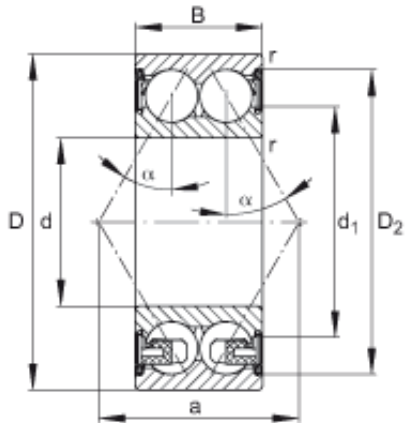

Tolamentos do Brasil Ltda

55 mm x 120 mm x 49,2 mm FAG 3311-BD-2Z-TVH angular contact ball bearings

Bearing No. 3311-BD-2Z-TVH

3311-BD-2Z-TVH Bearing 2D drawings and 3D CAD models

Size	55x120x49.2 mm
Bore Diameter	55 mm
Outer Diameter	120 mm
Width	49,2 mm
d	55 mm
D	120 mm
B	49,2 mm
a	71,4 mm
D ₂	106,8 mm
D _{a max}	109 mm
d ₁	76,4 mm
d _{a min}	66 mm
r _{a max}	2 mm
r _{min}	2 mm
	30 ° / Angle
m	2,265 kg / Weight
C _r	116000 N / Dynamic load rating (radial)
C _{0r}	88000 N / Static load rating (radial)
C _{ur}	6000 N / Fatigue limit load, radial
n _G	5800 1/min / Limiting speed
n _B	5800 1/min / Reference speed