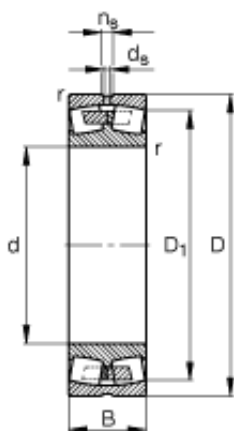

Tolamentos do Brasil Ltda

460 mm x 620 mm x 118 mm FAG 23992-B-MB
spherical roller bearings

Bearing No. 23992-B-MB

23992-B-MB Bearing 2D drawings and 3D CAD models

Size	460x620x118 mm
Bore Diameter	460 mm
Outer Diameter	620 mm
Width	118 mm
d	460 mm
D	620 mm
B	118 mm
D_1	573,3 mm
$D_{a \max}$	605,4 mm
$d_{a \min}$	474,6 mm
d_s	12,5 mm
n_s	23,5 mm
$r_{a \max}$	3 mm
r_{\min}	4 mm
m	111 kg / Weight
C_r	2280000 N / Dynamic load rating (radial)
e	0,18
Y_1	3,85
Y_2	5,73
C_{0r}	5400000 N / Static load rating (radial)
Y_0	3,76
n_G	1080 1/min / Limiting speed